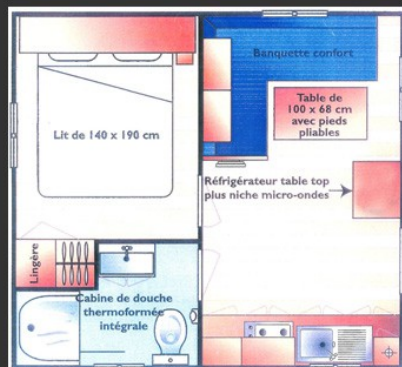

Mobil-home 1 chambre

Conçu pour 1 ou 2 personnes sans enfant

- 1 chambre avec lit en 140 x 190
 - Tv écran plat dans le coin séjour
 - 1 coin cuisine avec :
 - Vaisselle pour 2 personnes - plaque de cuisson 4 feux gaz
 - évier inox - frigo 100 litres - four micro-ondes
 - cafetière électrique - grille pain
 - 1 salle d'eau avec :
 - cabine de douche
 - lavabo avec meuble de rangement
 - WC
 - 1 Terrasse en bois COUVERTE avec salon de jardin
- **** Stationnement pour 1 véhicule sur l'emplacement****

Photos non contractuelles

INVENTAIRE MOBIL HOME 1 CHAMBRE

2	TASSES
4	ASSIETTES à DESSERT
4	ASSIETTES PLATES
4	ASSIETTES CREUSES
1	PLAT "Arcopal" ROND
1	PLAT plat
1	CORBELLES A PAIN
4	CUILLERES A CAFE
4	CUILLERES A SOUPE
4	FOURCHETTES
4	COUTEAUX